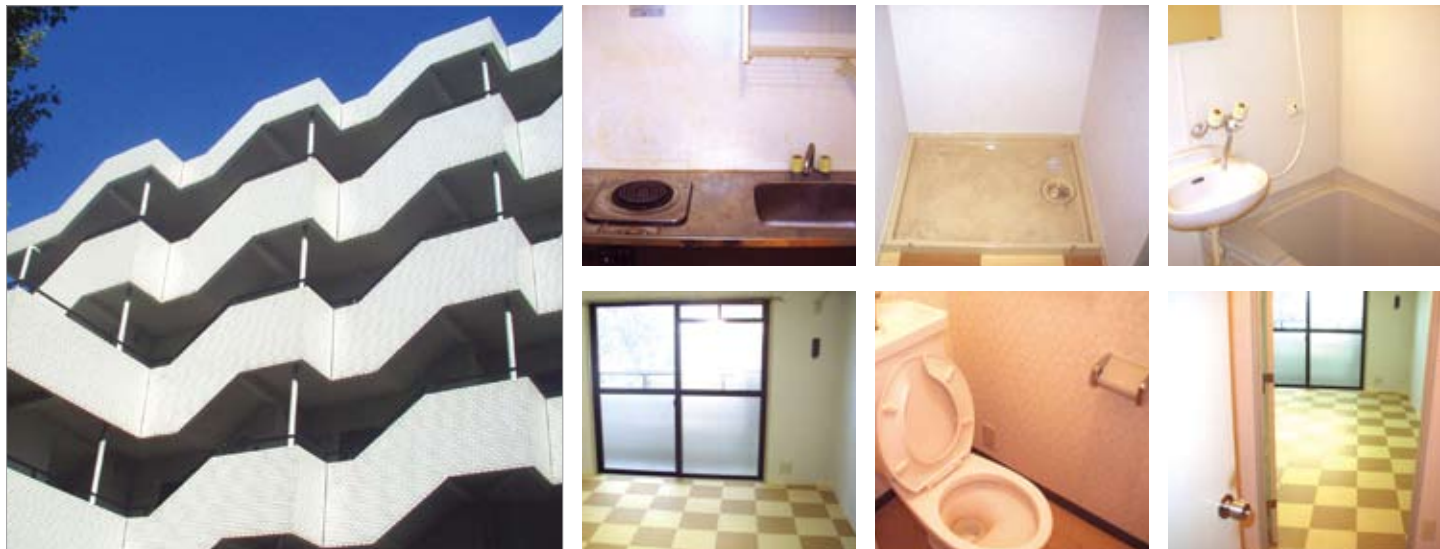

# カレッジタウングリーンヒル

当社オススメのマンションです!!

神戸学院大学より  
徒歩10分

最寄駅	JR山陽本線明石駅、市営地下鉄伊川谷駅	
間取タイプ	1R	
賃貸条件	家賃42,000~45,000円	
	敷金10万円 返金10万円	
物件所在地	神戸市西区伊川谷町有瀬439	
交通	JR明石駅 漆山上バス停 徒歩5分	
	地下鉄伊川谷駅 漆山上バス停 徒歩5分	
建物	構造	鉄筋コンクリート造3階建
	規模	
	使用部分面積	25.00㎡
	間取り 内訳	右記参照
築年月	平成6年12月	
契約期間	2年	
共益費等	3,000円	
駐車場	あり	
本体設備		
各戸設備	エアコン、ミニ冷蔵庫	
備考		